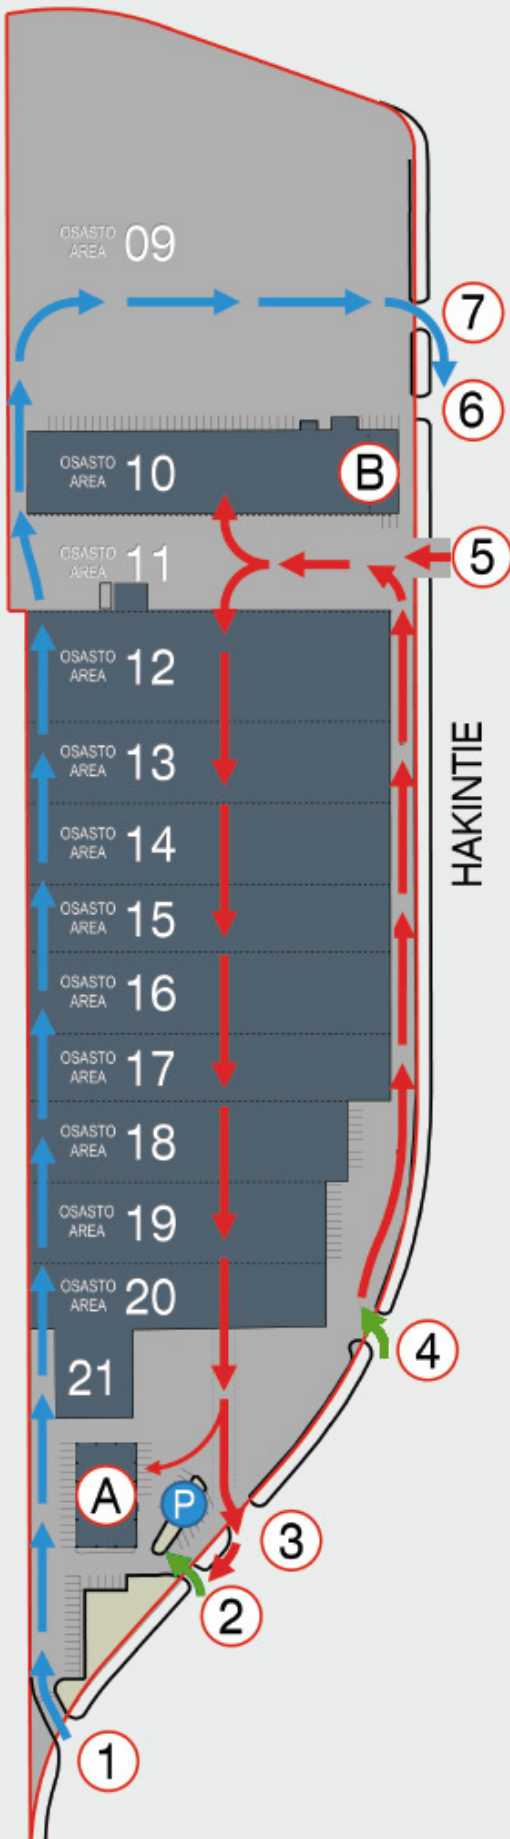

# KONTINO

GATE SAAPUVA LIIKENNE

**1** INCOMING LOADS  
ANKOMMANDE TRAFIK  
ВЪЕЗД ДЛЯ ГРУЗОВИКОВ

GATE HENKILÖAUTOLIIKENNE

**2** CAR TRAFFIC  
**4** PERSONBILSTRAFIK  
ВЪЕЗД ДЛЯ ЛЕГКОВЫХ МАШИН

GATE LÄHTEVÄ LIIKENNE

**5** OUTGOING LOADS  
AVGÅENDE TRAFIC  
ВЫЕЗД ДЛЯ ГРУЗОВИКОВ

**A** TOIMISTO  
OFFICE  
KONTOR  
ОФИС

**B** LÄHETTÄMÖ  
DISPATCH DEPARTMENT  
EXPEDITION  
ДИСПЕТЧЕРСКАЯ

**P** VIERASPAIKOITUS  
GUEST PARKING  
GÄSTPARKERING  
ГОСТЕВАЯ ПАРКОВКА

**10** MAX 10 km/h